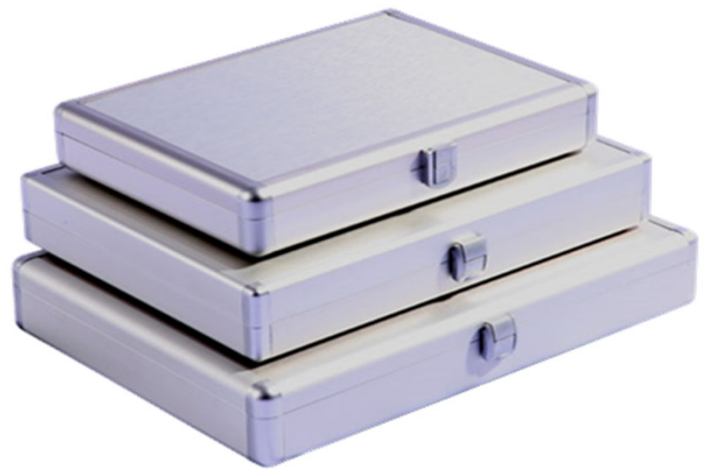

### Etuis Easy-Line

Ausführung: allseitig Aluminium mit glatter Oberfläche,  
1 Verschluss, 8 Ecken und 2 Scharniere  
verchromt, Deckelöffnung 90°

Bestell- Nummer	Innenmasse in mm	Format
280200*	280 x 200 x 23 + 12	A5 / 38 mm
325240*	325 x 240 x 22 + 22	A4 / 44 mm
360260*	360 x 260 x 35 + 12	A4+/47 mm

### Etuis AZKE / AZKR

Bestell- Nummer	Innenmasse in mm	Ausführung
95260	AZKE 325 x 240 x 22 + 22	Aussenkaschierung alufarbig, mit Struktur
95270	AZKR 330 x 260 x 13 + 13	Aussenkaschierung alufarbig glatt, graue Beschläge
95280*	AZKR 330 x 260 x 13 + 13	Aussenkaschierung alufarbig glatt, graue Beschläge
80100	AZKR 330 x 260 x 13 + 13	Aussenkaschierung schwarz, mit Einsteckfächern und Stiftehalter